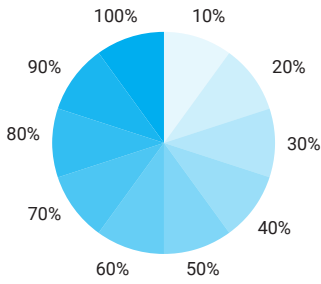

CMYK

MARK CALIBRATION

Cyan

Magenta

Yellow

Black