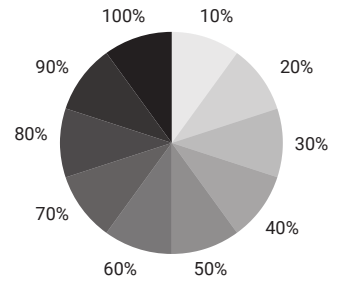

CMYK

MARK CALIBRATION

Cyan

Magenta

Yellow

Black