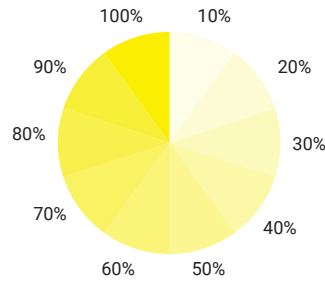

CMYK

MARK CALIBRATION

Cyan

Magenta

Yellow

Black