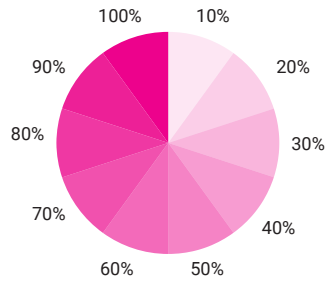

CMYK

MARK CALIBRATION

Cyan

Magenta

Yellow

Black